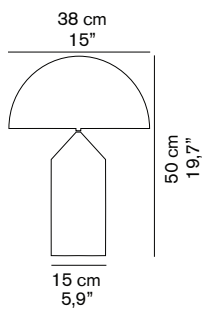

### DIMENSIONI/DIMENSIONS

#### Riflettore/Reflector

dim./dim. 46x46x30 cm/18,1"x18,1"x11,8"  
volume/volume 0,0634 m<sup>3</sup>/2,24 ft<sup>3</sup>  
peso/weight 4 kg/8,81 lb

#### Base/Base

dim./dim. 25x29x59 cm/9,8"x11,4"x23,2"  
volume/volume 0,0427 m<sup>3</sup>/1,51 ft<sup>3</sup>  
peso/weight 3 kg/6,61 lb