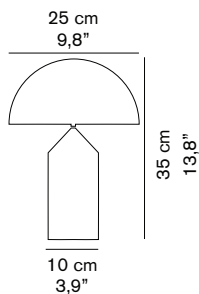

ATOLLO 236

Vico Magistretti
1977

Lampada da tavolo a luce diretta e diffusa in vetro di Murano opalino. Con doppio interruttore.

Table lamp giving direct and diffused light in opaline blown Murano glass diffuser. With double switch.

DIMENSIONI/DIMENSIONS

MATERIALI/MATERIALS

metallo/vetro soffiato
metal/blown glass

COLORE/COLORS

opale acidato/opaline opaque

SORGENTI/BULBS

2 x max 60 W - E14 +
1 x max 25 W - E14

Nota: è possibile utilizzare lampadine LED disponibili sul mercato senza alcun cambiamento o modifica relativamente al prodotto standard.

doppio interruttore nero
black double switch

classe energetica: A+, A, B, C, D
energy class: A+, A, B, C, D

IMBALLO/PACKAGING

Riflettore/Reflector

dim./dim. 31x31x19 cm/12,2"x12,2"x7,5"
volume/volume 0,0182 m³/0,64 ft³
peso/weight 1,3 kg/2,86 lb

Base/Base

dim./dim. 19x21x42 cm/7,5"x8,3"x16,5"
volume/volume 0,0167 m³/0,59 ft³
peso/weight 2,2 kg/4,85 lb

TIPOLOGIA/TYPE

interno - lampada da tavolo
indoor - table lamp

CURVA FOTOMETRICA/ PHOTOMETRIC CURVE