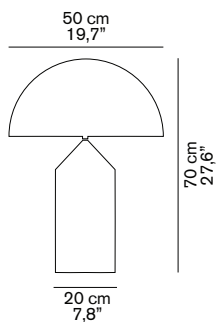

ATOLLO 235

Vico Magistretti
1977

Lampada da tavolo a luce diretta e diffusa in vetro di Murano opalino. Con dimmer.

Table lamp giving direct and diffused light in opaline blown Murano glass diffuser. With dimmer.

DIMENSIONI/DIMENSIONS

MATERIALI/MATERIALS

metallo/vetro soffiato
metal/blown glass

COLORE/COLORS

opale acidato/opaline opaque

SORGENTI/BULBS

2 x max 105 W - E27 +
2 x max 25 W - E14

fornita di lampadina
equipped with bulb

dim./dim. 61x61x35 cm/24"x24"x13,8"
volume/volume 0,138 m³/4,87 ft³
peso/weight 7,5 kg/16,53 lb

Base/Base

dim./dim. 32x32x86 cm/12,6"x12,6"x33,9"
volume/volume 0,088 m³/3,11 ft³
peso/weight 6 kg/13,22 lb

TIPOLOGIA/TYPE

interno - lampada da tavolo
indoor - table lamp

CURVA FOTOMETRICA/ PHOTOMETRIC CURVE