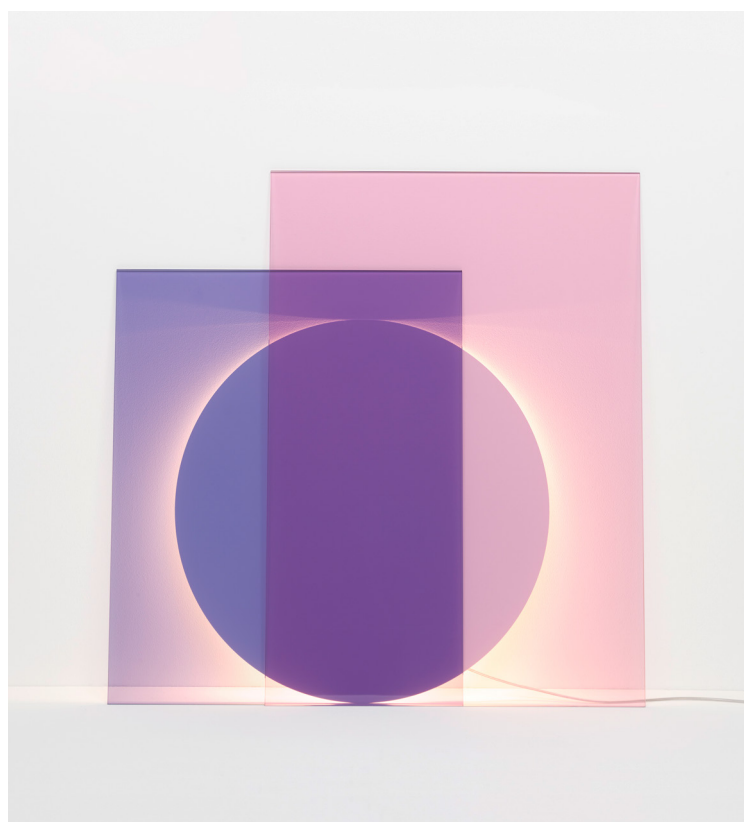

LT04 COLOUR

BODENLEUCHTE / FLOOR LIGHT

DESIGN: DANIEL RYBAKKEN, ANDREAS ENGESVIK, 2010

Minimalismus, Inszenierung und Architektur bezeichnen das Wesen der Bodenleuchte COLOUR der norwegischen Designer Daniel Rybakken und Andreas Engesvik. In ihrer raffinierten Einfachheit, frei von konventioneller Ästhetik, erweitert die Leuchte COLOUR das Feld von Skulptur und Licht. COLOUR wird gegen die Wand gelehnt und besteht aus zwei gefärbten Glasscheiben in Pink und Blau und einem runden Licht-Diffusor in Weiß, offen für individuelle Ausrichtung. Von natürlichem wechselndem Licht inspiriert, verströmt COLOUR ein wundervoll atmosphärisches Licht. /

Minimalism, theatricality and architecture illustrate the essence of COLOUR by Norwegian designers Daniel Rybakken and Andreas Engesvik. In its refined simplicity free of conventional aesthetics, the light COLOUR expands the field of sculpture and light. Open to individual compositions and leant against the wall, COLOUR consists of two slabs of coloured glass in pink and blue in combination with a circular form light diffuser in white. Inspired by natural changing light sceneries, COLOUR emits beautiful atmospheric light.

April 2017