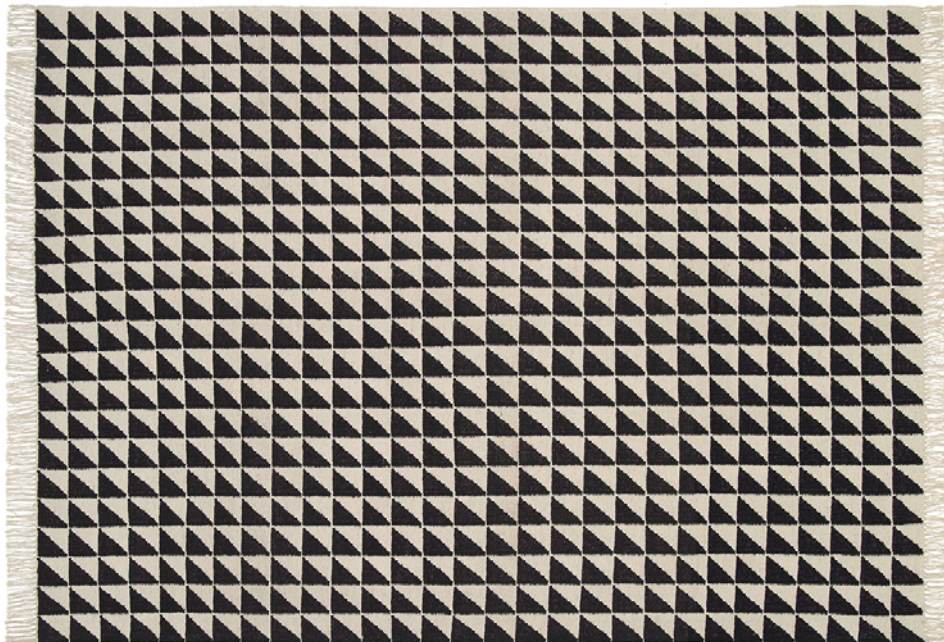

CP04 IZA
KELIM / KILIM
DESIGN: PHILIPP MAINZER, 2016

Mit seinem schlichten wie ausdrucksstarken grafischen Muster in kontrastierenden Schattierungen, schafft IZA eine Balance zwischen traditionellen Webmethoden und einem zeitlosen Design. IZA wird aus reiner, handgesponnener Schafswolle gefertigt und wird in zwei Farbvarianten angeboten. /

With its simple and strong graphic pattern in contrasting shades, IZA strikes a complimenting balance between traditional methods of weaving and enduring design. IZA is made from pure, hand-spun lamb's wool and is offered in two colour schemes.

April 2017