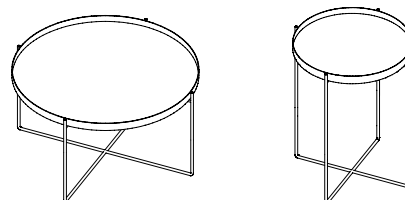

CM05 HABIBI

TABLETT, BEISTELLTISCH / TRAY, SIDE TABLE
DESIGN: PHILIPP MAINZER, 2008

CM05 TABLETT / TRAY

LÄNGE / LENGTH

350 MM (13 5/8 INCH)
550 MM (21 5/8 INCH)

BREITE / WIDTH

350 MM (13 5/8 INCH)
550 MM (21 5/8 INCH)

HÖHE / HEIGHT

30 MM (1 1/8 INCH)
30 MM (1 1/8 INCH)

CM06 UNTERGESTELL / LOWER FRAME

LÄNGE / LENGTH

370 MM (22 1/2 INCH)
570 MM (22 1/2 INCH)
570 MM (22 1/2 INCH)

BREITE / WIDTH

370 MM (22 1/2 INCH)
570 MM (22 1/2 INCH)
570 MM (22 1/2 INCH)

HÖHE / HEIGHT

470 MM (18 1/2 INCH)
300 MM (11 3/4 INCH)
470 MM (18 1/2 INCH)

MATERIAL, OBERFLÄCHE / MATERIAL, FINISH

EDELSTAHL, POLIERT /
STAINLESS STEEL, POLISHED

KUPFER, POLIERT /
COPPER, POLISHED

MESSING, POLIERT /
BRASS, POLISHED

ALUMINUM, STAHL, SIGNALWEISS
PULVERBESCHICHTET /
ALUMINUM, STEEL, SIGNAL WHITE
POWDER-COATED

ALUMINUM, STAHL, TIEFSCHWARZ
PULVERBESCHICHTET /
ALUMINUM, STEEL, JET BLACK
POWDER-COATED