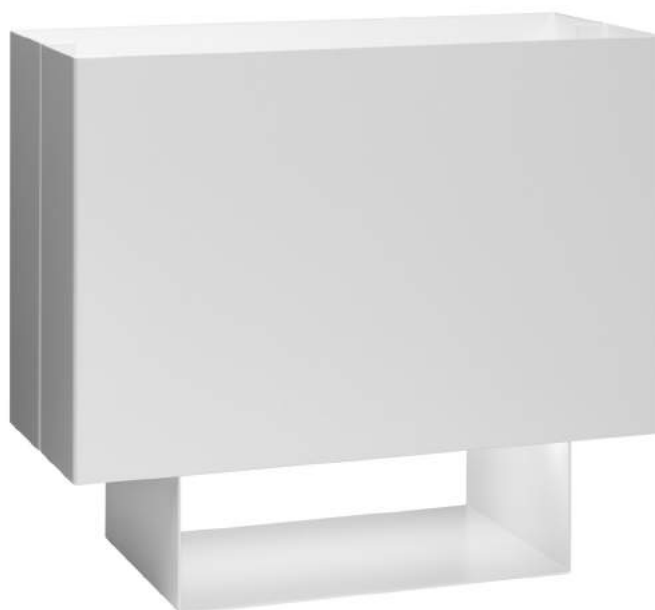

LT01 SEAM ONE
TISCHLEUCHTE / TABLE LIGHT
DESIGN: MARK HOLMES, 2003

Die Leuchte SEAM ONE stellt eine moderne Interpretation einer klassischen Tischleuchte dar. Gefertigt aus drei fest verbundenen Bauteilen aus pulverbeschichtetem, gekantetem Aluminiumblech wurde die Anzahl der Komponenten auf das Wesentliche reduziert, um einen klaren Fokus auf die Einzelelemente der Leuchte selbst zu legen. Durch ihre einfache, doch raffinierte Bauweise sowie durch ihre ausgewogenen Proportionen spiegelt die Leuchte den Markencharakter von e15 wider, der auf der Verwendung von hochwertigen Materialien, gepaart mit außergewöhnlichem Handwerk, basiert. /

The light SEAM ONE is a modern interpretation of a classic table light. Made of three firmly bonded components of powder-coated, folded sheet aluminium, the number of parts has been reduced to the essentials to provide the strongest focus on the element of light itself. Applying simple but elaborated construction methods and balanced proportions, the light reflects e15's brand ethos of high grade materials paired with extraordinary craftsmanship.

April 2017

LT01 SEAM ONE
TISCHLEUCHTE / TABLE LIGHT
DESIGN: MARK HOLMES, 2003

LÄNGE / LENGTH	BEITE / WIDTH	HÖHE / HEIGHT
450 MM (17 3/4 INCH)	200 MM (7 7/8 INCH)	400 MM (15 3/4 INCH)

MATERIAL, OBERFLÄCHEN / MATERIAL, FINISH