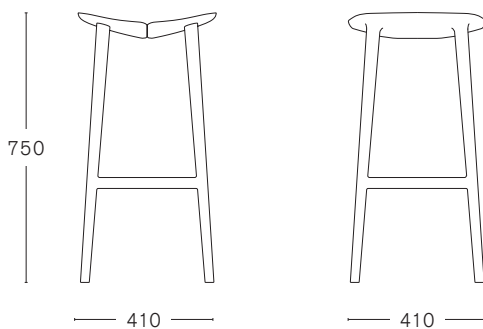

**OSSO BAR STOOL**

design by **RONAN & ERWAN BOUROULLEC**

**TECHNICAL INFORMATION**

MAX. PER BOX	GROSS WEIGHT	VOLUME	BOX SIZE
1 STOOL	CA. kg 7,50	0,16 m <sup>3</sup>	440 x 440 x 820 mm

**FINISHINGS**

ASH

GREEN WHITE BLACK BLUE GREY PINK NATURAL

MAX. PER BOX	GROSS WEIGHT	VOLUME	BOX SIZE
1 STOOL	CA. kg 7,50	0,16 m <sup>3</sup>	440 x 440 x 820 mm

**FINISHINGS**

**ASH**

**OAK**

**NON REMOVABLE UPHOLSTERY**

**KVADRAT GRAVEL**

**OSSO LOW STOOL**

design by **RONAN & ERWAN BOURULLEC**

**TECHNICAL INFORMATION**

MAX. PER BOX 1 STOOL	GROSS WEIGHT CA. kg 5,00	VOLUME 0,09 m <sup>3</sup>	BOX SIZE 420 x 440 x 510 mm
-------------------------	-----------------------------	-------------------------------	--------------------------------