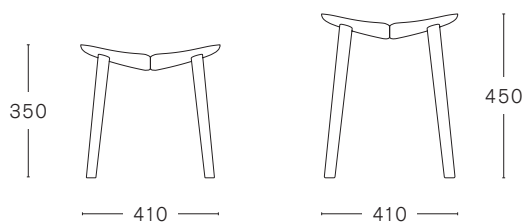

**OSSO BAR STOOL**

design by **RONAN & ERWAN BOUROULLEC**

**TECHNICAL INFORMATION**

MAX. PER BOX	GROSS WEIGHT	VOLUME	BOX SIZE
1 STOOL	CA. kg 7,50	0,16 m <sup>3</sup>	440 x 440 x 820 mm

**FINISHINGS**

ASH

GREEN WHITE BLACK BLUE GREY PINK NATURAL

MAX. PER BOX	GROSS WEIGHT	VOLUME	BOX SIZE
1 STOOL	CA. kg 7,50	0,16 m <sup>3</sup>	440 x 440 x 820 mm

**FINISHINGS**

**ASH**

**OAK**

**NON REMOVABLE UPHOLSTERY**

**KVADRAT GRAVEL**

**OSSO LOW STOOL**

design by **RONAN & ERWAN BOURULLEC**

**TECHNICAL INFORMATION**

MAX. PER BOX 1 STOOL	GROSS WEIGHT CA. kg 5,00	VOLUME 0,09 m <sup>3</sup>	BOX SIZE 420 x 440 x 510 mm
-------------------------	-----------------------------	-------------------------------	--------------------------------