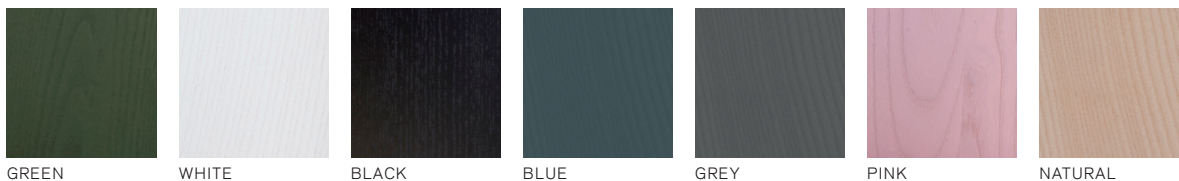

**OSSO BAR STOOL**

design by **RONAN & ERWAN BOUROULLEC**

**TECHNICAL INFORMATION**

MAX. PER BOX	GROSS WEIGHT	VOLUME	BOX SIZE
1 STOOL	CA. kg 7,50	0,16 m <sup>3</sup>	440 x 440 x 820 mm

**FINISHINGS**

ASH

GREEN WHITE BLACK BLUE GREY PINK NATURAL

OAK

NATURAL

NON REMOVABLE UPHOLSTERY

KVADRAT GRAVEL

WHITE/ GREEN 139  
 WHITE/ GREY 149  
 GREY/ BLUE 179

**OSSO COUNTER STOOL**

design by **RONAN & ERWAN BOUROULLEC**

**TECHNICAL INFORMATION**

**FINISHINGS**

**ASH**

**OAK**

**NON REMOVABLE UPHOLSTERY**

**KVADRAT GRAVEL**