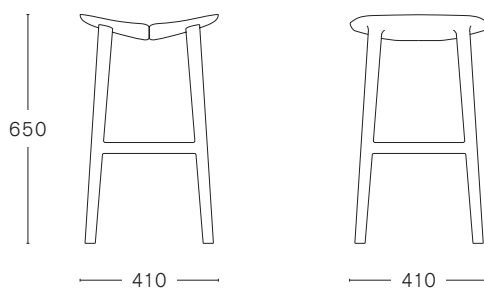

**OSSO BAR STOOL**

design by **RONAN & ERWAN BOUROULLEC**

**TECHNICAL INFORMATION**

MAX. PER BOX	GROSS WEIGHT	VOLUME	BOX SIZE
1 STOOL	CA. kg 7,50	0,16 m <sup>3</sup>	440 x 440 x 820 mm

**FINISHINGS**

ASH

GREEN WHITE BLACK BLUE GREY PINK NATURAL

OAK

NATURAL

NON REMOVABLE UPHOLSTERY

KVADRAT GRAVEL

WHITE/ GREEN 139  
 WHITE/ GREY 149  
 GREY/ BLUE 179

**OSSO COUNTER STOOL**

design by **RONAN & ERWAN BOUROULLEC**

**TECHNICAL INFORMATION**

MAX. PER BOX	GROSS WEIGHT	VOLUME	BOX SIZE
1 STOOL	CA. kg 7,50	0,16 m <sup>3</sup>	440 x 440 x 820 mm

**FINISHINGS**

**ASH**

**OAK**

**NON REMOVABLE UPHOLSTERY**

**KVADRAT GRAVEL**

**OSSO LOW STOOL**

design by **RONAN & ERWAN BOURULLEC**

**TECHNICAL INFORMATION**

MAX. PER BOX 1 STOOL	GROSS WEIGHT CA. kg 5,00	VOLUME 0,09 m <sup>3</sup>	BOX SIZE 420 x 440 x 510 mm
-------------------------	-----------------------------	-------------------------------	--------------------------------